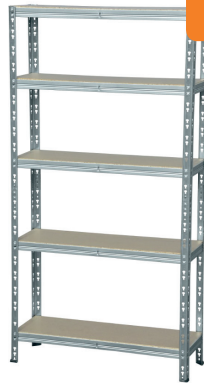

Trådback fyra backar

Day Praktiskt startset i vitt med 4 st trådkorgar. Mått: Höjd 70 cm, bredd 43,6 cm, djup 53,5 cm. Trådkorgarnas mått: Höjd 14,8 cm, bredd 41,7 cm, djup 52,7 cm. Köper man fler startset så kan man ställa dessa ovanpå varandra. 700162184

299:-

HP SCHOU