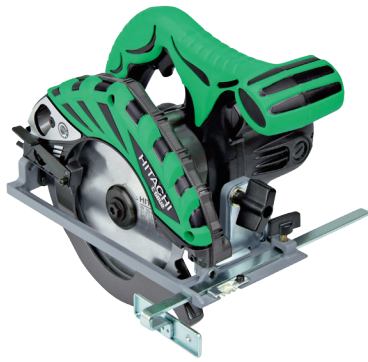

## Brandvarnare

Gisle Krigsvoll KD-108 M 700161479

Priserna gäller från 20/11 till 31/12 2017

Vi har sänkt priset  
på 1000-tals artiklar.  
Leta efter symbolen!

ALLTID  
LÅGT  
PRIS

- till rätt kvalitet!

3 års garanti på alla Hitachi elverktyg. Även på batterier och laddare!

### Cirkelsåg

**C 6BU2** Kompakt, kraftfull och välbalanserad cirkelsåg med låg vikt, som gör arbetet mycket lättare. Utrustad med en mycket driftsäker och stark motor. 700160355

1 590:-  
Rek. pris 2 390:-