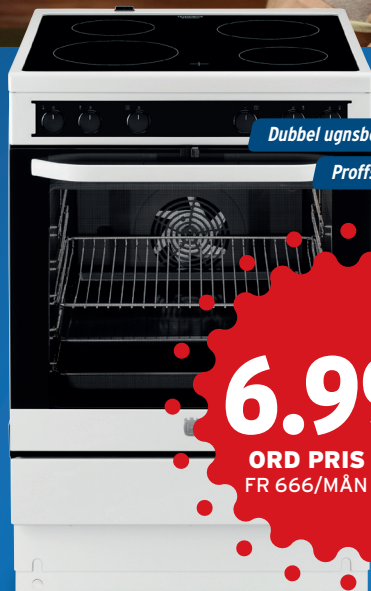

ELON

Homefulness

Dubbel ugnsbelysning

Profvsplåtar

6.995

ORD PRIS 8.495
FR 666/MÅN I 11 MÅN*