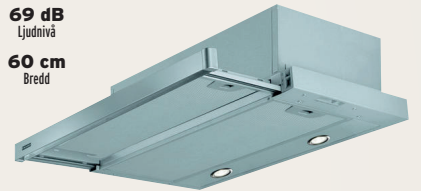

60 cm
Bredd

1.795 kr

Flexa ut snyggt

Bygg in i överskåp och få en kul detalj: när stekoset sprider sig drar du ut den snygga rostfria fronten. Tre hastigheter som styrs med skjutreglage. Metalltrådsfilter ingår. Effektiv LED-belysning 2 x 1 W.