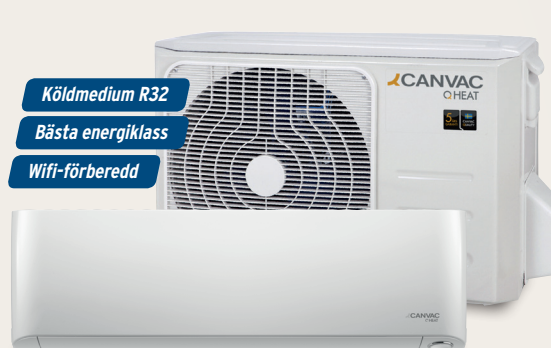

Köldmedium R32

Bästa energiklass

Wifi-förberedd

5
ÅRS
GARANTI

A+++/A+++
Energiklass värme/kyla

5,3/9,2
SCOP/SEER

4,16/7,0 kW
Max kyl-/värmekapacitet

21-45 dB
Ljudnivå inne

15.995 kr (1.484/mån i 11 mån*)

Topprestanda för dig med stort hus

Om du är vaken för nyheter; här är en värmepump med det miljövänligare köldmediet R32. Bästa energiklass för både värme och kyla. Garanterad värmedrift ned till -30 grader. Känner av och riktar luften dit du befinner dig. Låg ljudnivå. Rekommenderad yta: 140-160 m².

Luftvärmepump Q Heat 700
Art nr 20-045

CANVAC