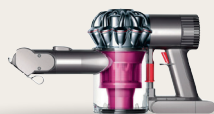

Dammsugare C2 XXL Powerline
Art nr 110193

Miele

2.995 kr (302/mån i 11 mån*)

Smidigt

Med en sladdlös handdammsugare gör du enkelt rent i bilen, i trappan eller soffan - utan att släpa på en vanlig dammsugare. Digital V6-motor ger rejäl sugkraft i upp till 20 minuter på en batteriladdning. Liten elektrisk borste för exempelvis djurhår.