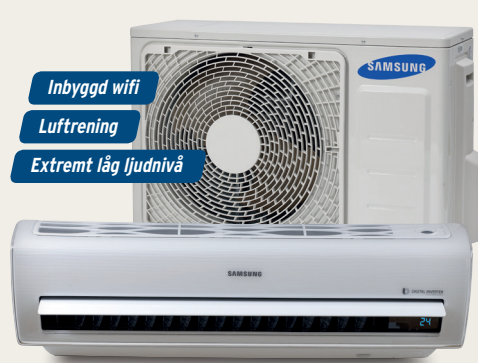

Inbyggd wifi

Luftrening

Extremt låg ljudnivå

5
ÅRS
GARANTI

A++/A+++
Energiklass värme/kyla

4,8/8,5
SCOP/SEER

4,0/7,0 kW
Max kyl-/värmekapacitet

17-40 dB
Ljudnivå inne

19.995 kr (1.848/mån i 11 mån*)

Värme som når längre in

Den annorlunda triangeldesignen ger ökat luftflöde jämfört med tidigare modeller och värmer/kyler ditt hem mer effektivt. Reducerar bakterier och virus i inomhusluften genom jonisering. Rekommenderad yta: 160-200 m².

Luftvärmepump Smart Home Exclusive 12
Art nr 20-056

SAMSUNG