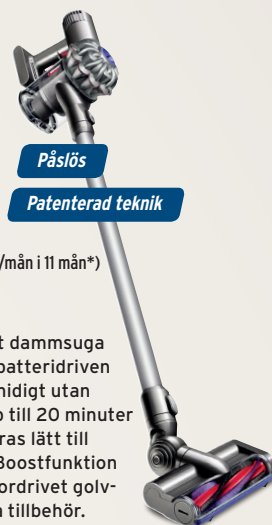

Skaftdammsugare DC-61V6 Trigger+
Art nr 109847

dyson

NYHET!

Wifi-klar

5.995 kr (575/mån i 11 mån*)

Via mobilen

Skönt att bestämma när och var det städas - och någon (något) annan gör det! Utnyttja wifi-kopplingen och programmera via gratis-appen hur ofta och när det ska dammsugas. Eller tryck på CLEAN-knappen. Kraftfull motor, smarta sensorer och effektiva borstar gör ditt hem rent upp till sju gånger i veckan. Drifttid: 60 min. Laddtid: 2 tim. Höjd: 93 mm.

Robotdammsugare 691
Art nr 110251

Robot

A
Energiklass
D/A
Rengöringsklass matta/
hårt golv
A
Partikelutsläppsklass
79 dB
Ljudnivå

699 kr

Bekymmersfritt

Dags för sonen att "köra" dammsugare i sitt rum? Den här lättsköta, kompakta modellen gör städning enkelt även för yngre. Steglös ändring av sugkraften, även av teleskopröret för att anpassa till längd. Ljussignal för påsbyte. HEPA12-filter. Räckvidd 8 m.

Dammsugare Q Clean V170
Art nr 107576

CANVAC

Påslös

Patenterad teknik

3.995 kr (393/mån i 11 mån*)

I full frihet

Upptäck friheten att dammsuga utan sladd! Med en batteridrivnen maskin städar du smidigt utan begränsningar, i upp till 20 minuter på en laddning. Ändras lätt till handdammsugare. Boostfunktion ger extra kraft. Motordrivet golvmunstycke och flera tillbehör.