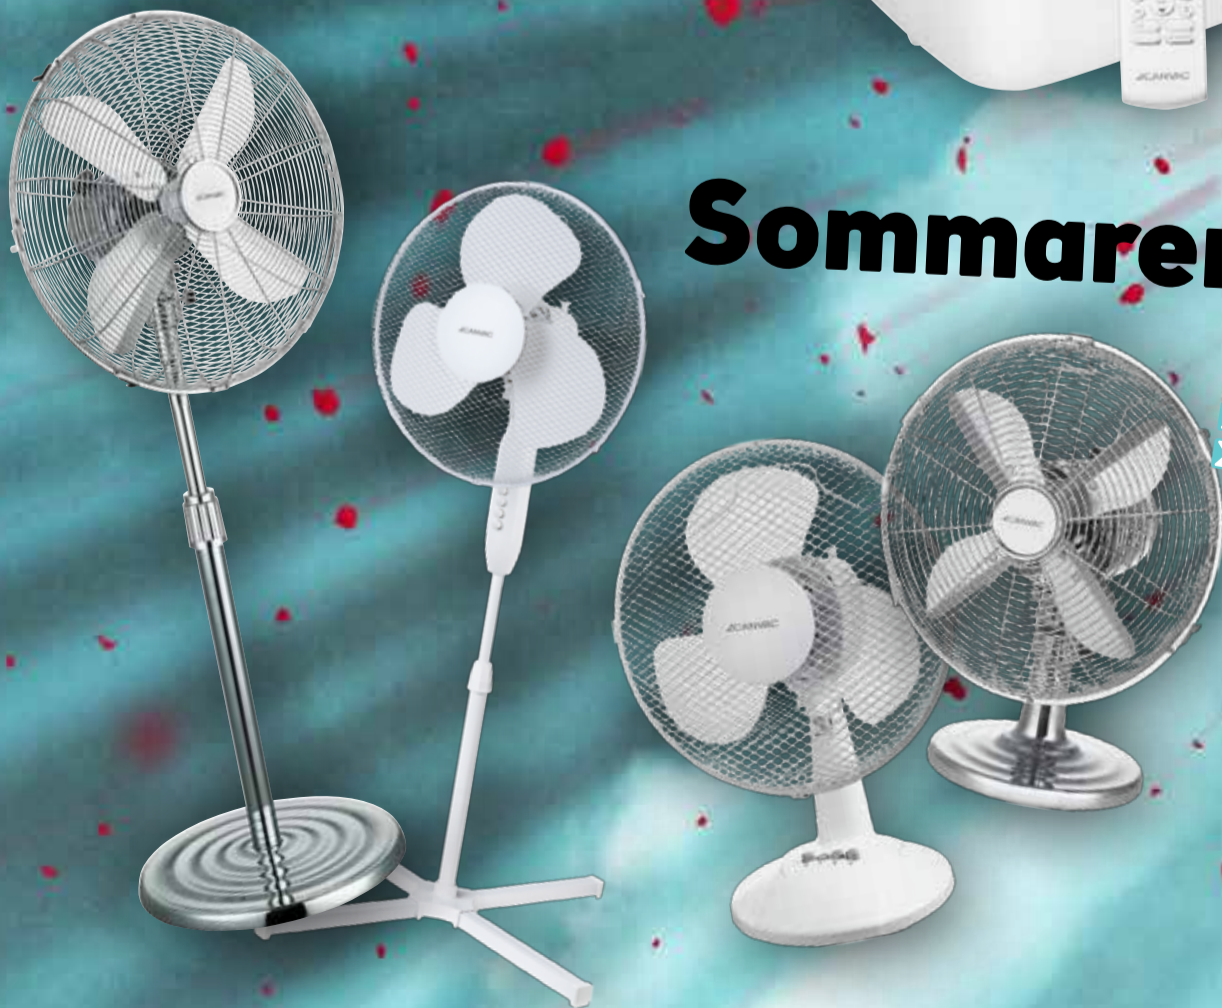

**elis&elsa**

- ARBETSOMRÅDE: 30 M<sup>2</sup>
- LÄTTRULLADE HJUL
- SLEEP- OCH FLÄKTLÄGE

**4995:-**

Luftkonditionering A910/107370

**CANVAC**

- ARBETSOMRÅDE 25 M<sup>2</sup>
- LÅG LJUDNIVÅ
- SLEEPFUNKTION

**3995:-**

Luftkonditionering A810/107371

**CANVAC**

RÄNTEFRITT!  
**KÖP NU**  
 -betala efter sommaren!  
 Läs mer på s. 7

**Sommarens sköna svalka**

- TRE HASTIGHETER
- SVÄNGFUNKTION

**fr. 199:-**

Bordsfläkt 48-001, 30 cm, vit/107372 199:-  
 Golvfläkt 48-002, 40 cm, vit/107373 299:-  
 Bordsfläkt 30 cm, rostfri/107374 399:-  
 Golvfläkt CGF1503X, 40 cm, rostfri/107915 699:-